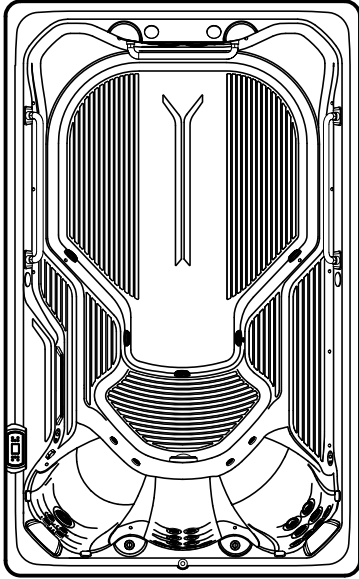

2017
X200
12' x 7.5'
50" High

DOOR SIDE
SCALE: 1/4" = 1'-0"